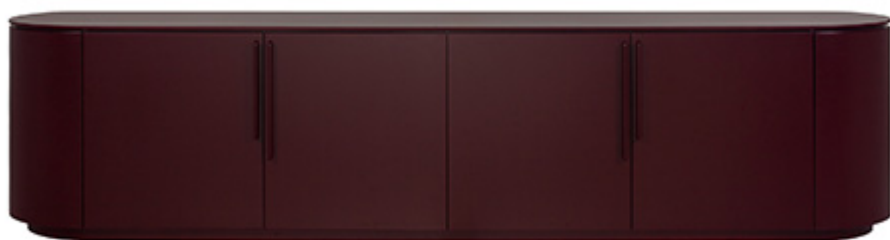

## Celeste 011 Χαμηλός Μπουφές

Ο Celeste χαμηλός μπουφές αποπνέει μια φυσική αίσθηση ηρεμίας και κομψότητας. Η οριζόντια του φόρμα, με τις απαλές καμπύλες και τις συνεχείς γραμμές, δημιουργεί μια παρουσία εκλεπτυσμένη αλλά διακριτική. Ένα κομμάτι που ενσωματώνεται εύκολα, προσθέτοντας χαρακτήρα στον χώρο.